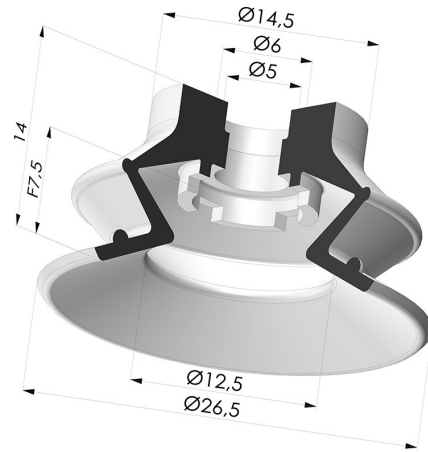

INFORMACIÓN TÉCNICA

Gama :	Ventosa
Categoría :	Fuelles
Serie :	97B
Altura (en mm) :	14
Forma :	1,5 fuelles
Diámetro del labio :	26.5 mm
Diámetro interior del cuello :	5mm
Número de fuelles :	1,5 fuelles
Fuerza horizontal :	22 N
Fuerza vertical :	11 N
Flecha :	7.5 mm

Variantes:

Referencia de la variante:

97B 25PU A

- Color: Verde
- Dureza Shore: SH60
- Materiales: Poliuretano