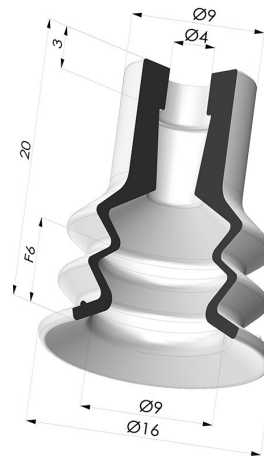

INFORMACIÓN TÉCNICA

Gama :	Ventosa
Categoría :	Fuelles
Serie :	96C
Altura (en mm) :	20
Forma :	2,5 Fuelles
Diámetro del labio :	16 mm
Diámetro interior del cuello :	4mm
Número de fuelles :	2,5 fuelles
Fuerza horizontal :	8 N
Fuerza vertical :	4 N
Flecha :	6 mm

Variantes:

Referencia de la variante:

96C 15PU A

- Color: Verde / Amarillo
- Dureza Shore: SH60 / SH30
- Materiales: Poliuretano

Productos relacionados:

Inserto remachado macho G1/8"

Referencia del producto: 9MM5