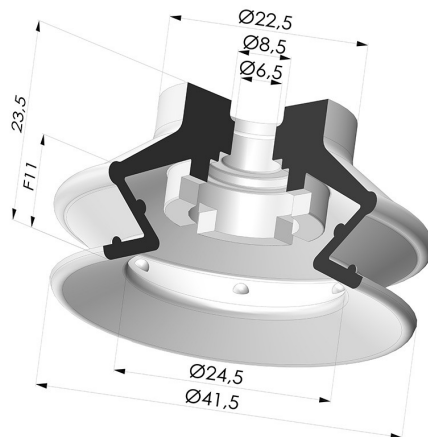

### INFORMACIÓN TÉCNICA

<b>Gama :</b>	Ventosa
<b>Categoría :</b>	Fuelles
<b>Serie :</b>	97B
<b>Altura (en mm) :</b>	23.5
<b>Forma :</b>	1,5 fuelles
<b>Diámetro del labio :</b>	41.4 mm
<b>Diámetro interior del cuello :</b>	6.5mm
<b>Número de fuelles :</b>	1,5 fuelles
<b>Fuerza horizontal :</b>	54.5 N
<b>Fuerza vertical :</b>	27 N
<b>Flecha :</b>	11 mm

### Variantes:

Referencia de la variante:

**97B 40PU A**

- Color: Verde
- Dureza Shore: SH60
- Materiales: Poliuretano