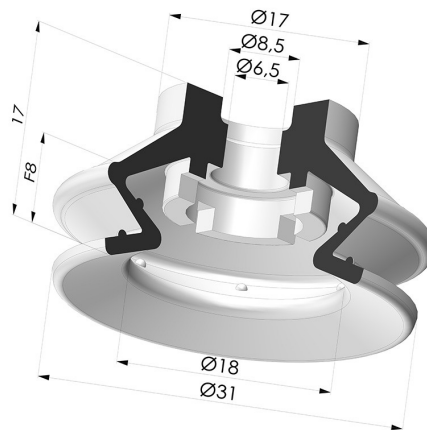

INFORMACIÓN TÉCNICA

Gama :	Ventosa
Categoría :	Fuelles
Serie :	97B
Altura (en mm) :	17
Forma :	1,5 fuelles
Diámetro del labio :	31 mm
Diámetro interior del cuello :	6.5mm
Número de fuelles :	1,5 fuelles
Fuerza horizontal :	30 N
Fuerza vertical :	15 N
Flecha :	8 mm

Variantes:

Referencia de la variante:

97B 30PU A

- Color: Verde
- Dureza Shore: SH60
- Materiales: Poliuretano