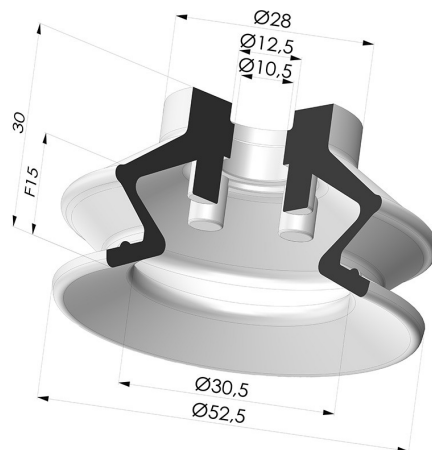

INFORMACIÓN TÉCNICA

Gama :	Ventosa
Categoría :	Fuelles
Serie :	97C
Altura (en mm) :	30
Forma :	1,5 fuelles
Diámetro del labio :	52.5 mm
Diámetro interior del cuello :	10.5mm
Número de fuelles :	1,5 fuelles
Fuerza horizontal :	90 N
Fuerza vertical :	45 N
Flecha :	15 mm

Variantes:

Referencia de la variante:
97C 50PU A

- Color: Verde / Amarillo
- Dureza Shore: SH60 / SH30
- Materiales: Poliuretano