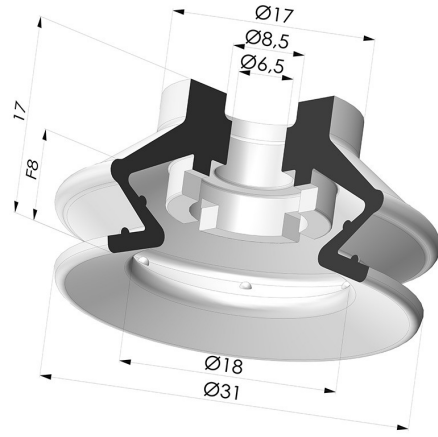

INFORMACIÓN TÉCNICA

Altura (en mm) :	17
Categoría :	Fuelles
Diámetro del labio :	31 mm
Diámetro interior del cuello :	6.5mm
Flecha :	8 mm
Forma :	1,5 fuelles
Fuerza horizontal :	31 N
Fuerza vertical :	15.5 N
Gama :	Ventosa
Número de fuelles :	1,5 fuelles
Serie :	97C

Variantes:

Referencia de la variante:

97C 30PU A

- Color: Verde / Amarillo
- Dureza Shore: SH60 / SH30
- Materiales: Poliuretano