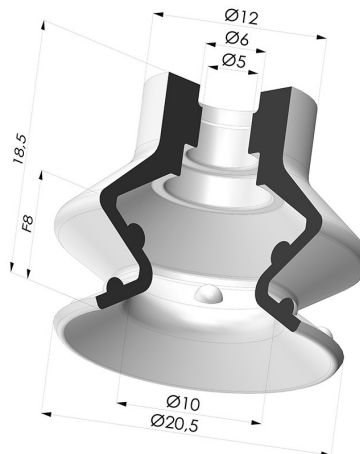

### INFORMACIÓN TÉCNICA

<b>Gama :</b>	Ventosa
<b>Categoría :</b>	Fuelles
<b>Serie :</b>	97C
<b>Altura (en mm) :</b>	18.5
<b>Forma :</b>	1,5 fuelles
<b>Diámetro del labio :</b>	20.4 mm
<b>Diámetro interior del cuello :</b>	5mm
<b>Número de fuelles :</b>	1,5 fuelles
<b>Fuerza horizontal :</b>	13 N
<b>Fuerza vertical :</b>	6.5 N
<b>Flecha :</b>	8 mm

### Variantes:

Referencia de la variante:

**97C 20PU A**

- Color: Verde / Amarillo
- Dureza Shore: SH60 / SH30
- Materiales: Poliuretano