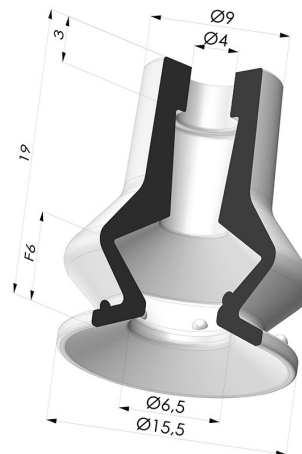

INFORMACIÓN TÉCNICA

Gama :	Ventosa
Categoría :	Fuelles
Serie :	97C
Altura (en mm) :	19
Forma :	1,5 fuelles
Diámetro del labio :	15.5 mm
Diámetro interior del cuello :	4mm
Número de fuelles :	1,5 fuelles
Fuerza horizontal :	8 N
Fuerza vertical :	4 N
Flecha :	6 mm

Variantes:

Referencia de la variante:

97C 15PU A

- Color: Verde / Amarillo
- Dureza Shore: SH60 / SH30
- Materiales: Poliuretano

Productos relacionados:

Conexión Desmontable Hembra G1/4"
Referencia del producto: B

Conexión Desmontable Macho G1/4"
Referencia del producto: C

Conexión Desmontable Hembra G1/8"
Referencia del producto: F

Conexión Desmontable Macho G1/8"
Referencia del producto: G