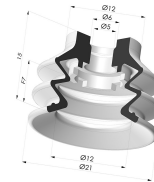

**INFORMACIÓN TÉCNICA**

<b>Altura (en mm) :</b>	28
<b>Categoría :</b>	Fuelles
<b>Diámetro del labio :</b>	25 mm
<b>Diámetro interior del cuello :</b>	M5
<b>Flecha :</b>	11 mm
<b>Forma :</b>	2,5 Fuelles
<b>Fuerza horizontal :</b>	22 N
<b>Fuerza vertical :</b>	11 N
<b>Gama :</b>	Ventosa
<b>Número de fuelles :</b>	2,5 fuelles
<b>Serie :</b>	96C

**Variantes:**

Referencia de la variante:

**96C 25PU FM5BD**

- Color: Verde / Amarillo
- Dureza Shore: SH60 / SH30
- Materiales: Poliuretano

**Productos relacionados:**

**Conexión Desmontable Hembra M5**

Referencia del producto: 9PM5-2

**Ventosa 2.5 Fuelles Serie 96C Ø 20MM**

Referencia del producto: 96C 20-- A