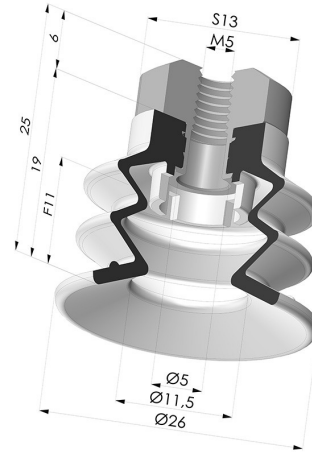

INFORMACIÓN TÉCNICA

Gama :	Ventosa
Categoría :	Fuelles
Serie :	96C
Altura (en mm) :	25
Forma :	2,5 Fuelles
Diámetro del labio :	25 mm
Diámetro interior del cuello :	M5
Número de fuelles :	2,5 fuelles
Fuerza horizontal :	22 N
Fuerza vertical :	11 N
Flecha :	11 mm

Variantes:

Referencia de la variante:
96C 25PU FM5

- Color: Verde / Amarillo
- Dureza Shore: SH60 / SH30
- Materiales: Poliuretano

Productos relacionados:

Conexión Desmontable Hembra M5

Referencia del producto: 9PM5-2

Ventosa 2.5 Fuelles Serie 96C Ø 20MM

Referencia del producto: 96C 20-- A