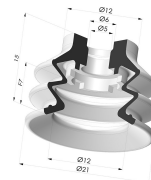

INFORMACIÓN TÉCNICA

Gama :	Ventosa
Categoría :	Fuelles
Serie :	96C
Altura (en mm) :	25
Forma :	2,5 Fuelles
Diámetro del labio :	25 mm
Diámetro interior del cuello :	M5
Número de fuelles :	2,5 fuelles
Fuerza horizontal :	22 N
Fuerza vertical :	11 N
Flecha :	11 mm

Variantes:

Referencia de la variante:
96C 25PU FM5

- Color: Verde / Amarillo
- Dureza Shore: SH60 / SH30
- Materiales: Poliuretano

Productos relacionados:

Conexión Desmontable Hembra M5

Referencia del producto: 9PM5-2

Ventosa 2.5 Fuelles Serie 96C Ø 20MM

Referencia del producto: 96C 20-- A