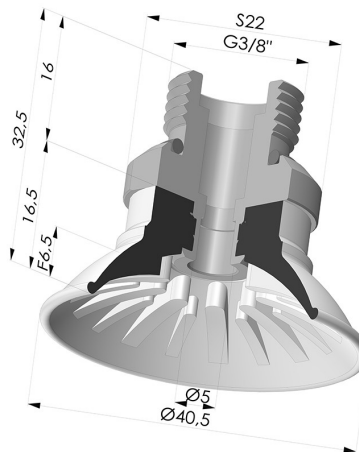

INFORMACIÓN TÉCNICA

Gama :	Ventosa
Categoría :	Planos
Serie :	99
Altura (en mm) :	32.5
Forma :	Plana
Diámetro del labio :	40.5
Diámetro interior del cuello :	G3/8
Número de fuelles :	0.5 fuelle
Fuerza horizontal :	54 N
Fuerza vertical :	27 N
Flecha :	6.5 mm

Variantes:

- Referencia de la variante:
99A 40PU 38D-2
- Color: Rojo
 - Dureza Shore: SH40
 - Materiales: Poliuretano

- Referencia de la variante:
99B 40PU 38D-2
- Color: Verde
 - Dureza Shore: SH60
 - Materiales: Poliuretano

Productos relacionados:

Conexión Desmontable Macho 3/8G

Referencia del producto: 9M38-2

Ventosa Plana Serie 99 Ø 40.5 mm

Referencia del producto: 99- 40PU A