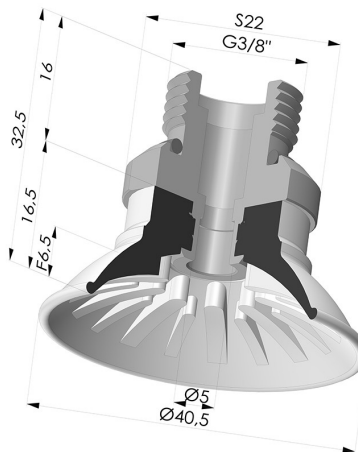

INFORMACIÓN TÉCNICA

Altura (en mm) :	32.5
Categoría :	Planos
Diámetro del labio :	40.5
Diámetro interior del cuello :	G3/8
Flecha :	6.5 mm
Forma :	Plana
Fuerza horizontal :	54 N
Fuerza vertical :	27 N
Gama :	Ventosa
Número de fuelles :	0.5 fuelle
Serie :	99

Variantes:

- Referencia de la variante:
99A 40PU 38D-2
- Color: Rojo
 - Dureza Shore: SH40
 - Materiales: Poliuretano

- Referencia de la variante:
99B 40PU 38D-2
- Color: Verde
 - Dureza Shore: SH60
 - Materiales: Poliuretano

Productos relacionados:

Conexión Desmontable Macho 3/8G

Referencia del producto: 9M38-2

Ventosa Plana Serie 99 Ø 40.5 mm

Referencia del producto: 99- 40PU A