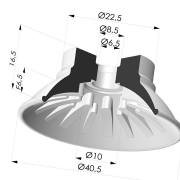

INFORMACIÓN TÉCNICA

Altura (en mm) :	32.5
Categoría :	Planos
Diámetro del labio :	40.5
Diámetro interior del cuello :	G3/8
Flecha :	6.5 mm
Forma :	Plana
Fuerza horizontal :	54 N
Fuerza vertical :	27 N
Gama :	Ventosa
Número de fuelles :	0.5 fuelle
Serie :	99

Variantes:

- Referencia de la variante:
99A 40PU 38D-2
- Color: Rojo
 - Dureza Shore: SH40
 - Materiales: Poliuretano

- Referencia de la variante:
99B 40PU 38D-2
- Color: Verde
 - Dureza Shore: SH60
 - Materiales: Poliuretano

Productos relacionados:

Conexión Desmontable Macho 3/8G

Referencia del producto: 9M38-2

Ventosa Plana Serie 99 Ø 40.5 mm

Referencia del producto: 99- 40PU A