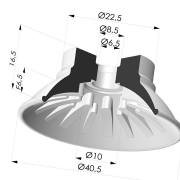

INFORMACIÓN TÉCNICA

Gama :	Ventosa
Categoría :	Planos
Serie :	99
Altura (en mm) :	32.5
Forma :	Plana
Diámetro del labio :	40.5
Diámetro interior del cuello :	G3/8
Número de fuelles :	0.5 fuelle
Fuerza horizontal :	54 N
Fuerza vertical :	27 N
Flecha :	6.5 mm

Variantes:

- Referencia de la variante:
99A 40PU 38D-2
- Color: Rojo
 - Dureza Shore: SH40
 - Materiales: Poliuretano

- Referencia de la variante:
99B 40PU 38D-2
- Color: Verde
 - Dureza Shore: SH60
 - Materiales: Poliuretano

Productos relacionados:

Conexión Desmontable Macho 3/8G

Referencia del producto: 9M38-2

Ventosa Plana Serie 99 Ø 40.5 mm

Referencia del producto: 99- 40PU A