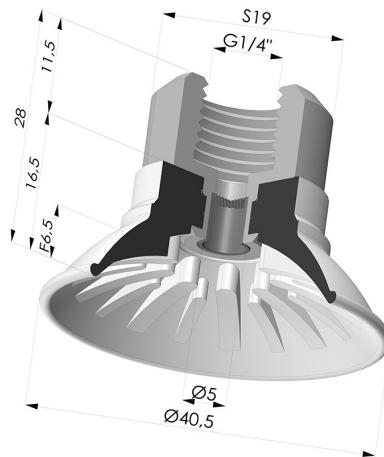

INFORMACIÓN TÉCNICA

Gama :	Ventosa
Categoría :	Planos
Serie :	99
Altura (en mm) :	28
Forma :	Plana
Diámetro del labio :	40.5 mm
Diámetro interior del cuello :	Hembra G1/4"
Número de fuelles :	0.5 fuelle
Fuerza horizontal :	54 N
Fuerza vertical :	27 N
Flecha :	6.5 mm

Variantes:

- Referencia de la variante:
99A 40PU F14D-4-F
- Color: Rojo
 - Dureza Shore: SH40
 - Materiales: Poliuretano

- Referencia de la variante:
99B 40PU F14D-4-F
- Color: Verde
 - Dureza Shore: SH60
 - Materiales: Poliuretano

Productos relacionados:

Inserto Desmontable Hembra1/4G - con filtro
 Referencia del producto: 9MF14-4-F

Ventosa Plana Serie 99 Ø 40.5 mm
 Referencia del producto: 99- 40PU A