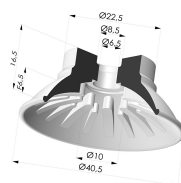

INFORMACIÓN TÉCNICA

Gama :	Ventosa
Categoría :	Planos
Serie :	99
Altura (en mm) :	28
Forma :	Plana
Diámetro del labio :	40.5 mm
Diámetro interior del cuello :	Hembra G1/4"
Número de fuelles :	0.5 fuelle
Fuerza horizontal :	54 N
Fuerza vertical :	27 N
Flecha :	6.5 mm

Variantes:

- Referencia de la variante:
99A 40PU F14D-4-F
- Color: Rojo
 - Dureza Shore: SH40
 - Materiales: Poliuretano

- Referencia de la variante:
99B 40PU F14D-4-F
- Color: Verde
 - Dureza Shore: SH60
 - Materiales: Poliuretano

Productos relacionados:

Inserto Desmontable Hembra1/4G - con filtro
 Referencia del producto: 9MF14-4-F

Ventosa Plana Serie 99 Ø 40.5 mm
 Referencia del producto: 99- 40PU A