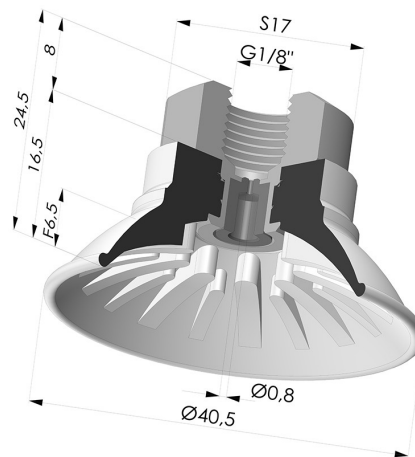

INFORMACIÓN TÉCNICA

Gama :	Ventosa
Categoría :	Planos
Serie :	99
Altura (en mm) :	24.5
Forma :	Plana
Diámetro del labio :	40.5
Diámetro interior del cuello :	G1/8
Número de fuelles :	0.5 fuelle
Fuerza horizontal :	54 N
Fuerza vertical :	27 N
Flecha :	6.5 mm

Variantes:

- Referencia de la variante:
99A 40PU 18D-2-GIC
- Color: Rojo
 - Dureza Shore: SH40
 - Materiales: Poliuretano

- Referencia de la variante:
99B 40PU 18D-2-GIC
- Color: Verde
 - Dureza Shore: SH60
 - Materiales: Poliuretano

Productos relacionados:

Conexión Desmontable Hembra 1/8G - con Chorro

Referencia del producto: 9M18-2-GIC

Ventosa Plana Serie 99 Ø 40.5 mm

Referencia del producto: 99- 40PU A