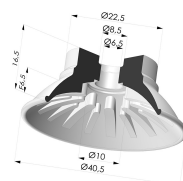

INFORMACIÓN TÉCNICA

Gama :	Ventosa
Categoría :	Planos
Serie :	99
Altura (en mm) :	24.5
Forma :	Plana
Diámetro del labio :	40.5
Diámetro interior del cuello :	G1/8
Número de fuelles :	0.5 fuelle
Fuerza horizontal :	54 N
Fuerza vertical :	27 N
Flecha :	6.5 mm

Variantes:

- Referencia de la variante:
99A 40PU 18D-2-GIC
- Color: Rojo
 - Dureza Shore: SH40
 - Materiales: Poliuretano

- Referencia de la variante:
99B 40PU 18D-2-GIC
- Color: Verde
 - Dureza Shore: SH60
 - Materiales: Poliuretano

Productos relacionados:

Conexión Desmontable Hembra 1/8G - con Chorro

Referencia del producto: 9M18-2-GIC

Ventosa Plana Serie 99 Ø 40.5 mm

Referencia del producto: 99- 40PU A