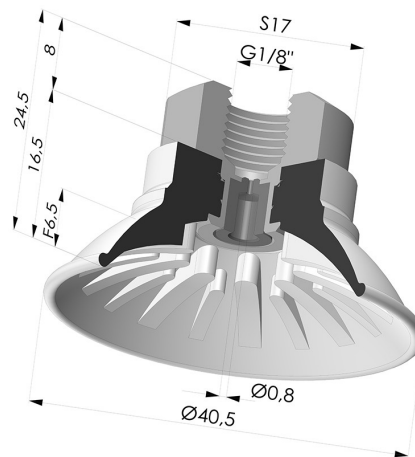

**INFORMACIÓN TÉCNICA**

<b>Altura (en mm) :</b>	24.5
<b>Categoría :</b>	Planos
<b>Diámetro del labio :</b>	40.5
<b>Diámetro interior del cuello :</b>	G1/8
<b>Flecha :</b>	6.5 mm
<b>Forma :</b>	Plana
<b>Fuerza horizontal :</b>	54 N
<b>Fuerza vertical :</b>	27 N
<b>Gama :</b>	Ventosa
<b>Número de fuelles :</b>	0.5 fuelle
<b>Serie :</b>	99

**Variantes:**

- Referencia de la variante:  
**99A 40PU 18D-2-GIC**
- Color: Rojo
  - Dureza Shore: SH40
  - Materiales: Poliuretano

- Referencia de la variante:  
**99B 40PU 18D-2-GIC**
- Color: Verde
  - Dureza Shore: SH60
  - Materiales: Poliuretano

**Productos relacionados:**

**Conexión Desmontable Hembra 1/8G - con Chorro**

Referencia del producto: 9M18-2-GIC

**Ventosa Plana Serie 99 Ø 40.5 mm**

Referencia del producto: 99- 40PU A