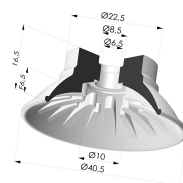

**INFORMACIÓN TÉCNICA**

<b>Altura (en mm) :</b>	24.5
<b>Categoría :</b>	Planos
<b>Diámetro del labio :</b>	40.5
<b>Diámetro interior del cuello :</b>	G1/8
<b>Flecha :</b>	6.5 mm
<b>Forma :</b>	Plana
<b>Fuerza horizontal :</b>	54 N
<b>Fuerza vertical :</b>	27 N
<b>Gama :</b>	Ventosa
<b>Número de fuelles :</b>	0.5 fuelle
<b>Serie :</b>	99

**Variantes:**

- Referencia de la variante:  
**99A 40PU 18D-2-GIC**
- Color: Rojo
  - Dureza Shore: SH40
  - Materiales: Poliuretano

- Referencia de la variante:  
**99B 40PU 18D-2-GIC**
- Color: Verde
  - Dureza Shore: SH60
  - Materiales: Poliuretano

**Productos relacionados:**

**Conexión Desmontable Hembra 1/8G - con Chorro**

Referencia del producto: 9M18-2-GIC

**Ventosa Plana Serie 99 Ø 40.5 mm**

Referencia del producto: 99- 40PU A