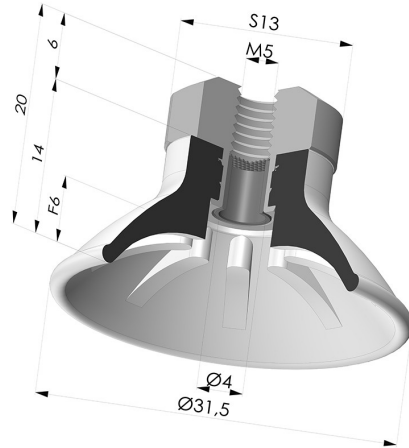

INFORMACIÓN TÉCNICA

Gama :	Ventosa
Categoría :	Planos
Serie :	99
Altura (en mm) :	20
Forma :	Plana
Diámetro del labio :	31.5
Diámetro interior del cuello :	M5
Número de fuelles :	0.5 fuelle
Fuerza horizontal :	32 N
Fuerza vertical :	16 N
Flecha :	6 mm

Variantes:

- Referencia de la variante:
99A 30PU FM5F
- Color: Rojo
 - Dureza Shore: SH40
 - Materiales: Poliuretano

- Referencia de la variante:
99B 30PU FM5F
- Color: Verde
 - Dureza Shore: SH60
 - Materiales: Poliuretano

Productos relacionados:

Conexión Desmontable Hembra M5 - con filtro

Referencia del producto: 9PM5-2-F

Ventosa Plana Serie 99 Ø 31.5 mm

Referencia del producto: 99- 30PU A