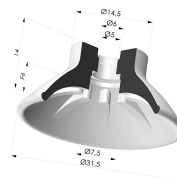

INFORMACIÓN TÉCNICA

Gama :	Ventosa
Categoría :	Planos
Serie :	99
Altura (en mm) :	20
Forma :	Plana
Diámetro del labio :	31.5
Diámetro interior del cuello :	M5
Número de fuelles :	0.5 fuelle
Fuerza horizontal :	32 N
Fuerza vertical :	16 N
Flecha :	6 mm

Variantes:

- Referencia de la variante:
99A 30PU FM5F
- Color: Rojo
 - Dureza Shore: SH40
 - Materiales: Poliuretano

- Referencia de la variante:
99B 30PU FM5F
- Color: Verde
 - Dureza Shore: SH60
 - Materiales: Poliuretano

Productos relacionados:

Conexión Desmontable Hembra M5 - con filtro

Referencia del producto: 9PM5-2-F

Ventosa Plana Serie 99 Ø 31.5 mm

Referencia del producto: 99- 30PU A