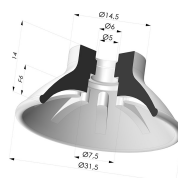

Productos relacionados:

Conexión Desmontable Hembra M5 - con filtro

Referencia del producto: 9PM5-2-F

Ventosa Plana Serie 99 Ø 31.5 mm

Referencia del producto: 99- 30PU A