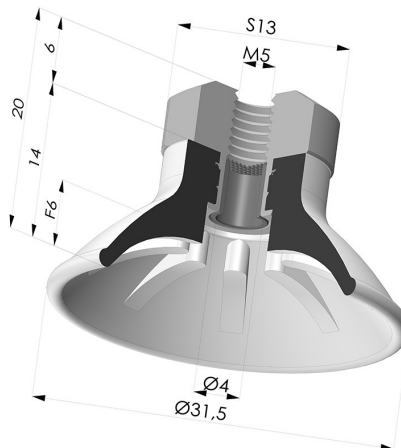

### INFORMACIÓN TÉCNICA

<b>Gama :</b>	Ventosa
<b>Categoría :</b>	Planos
<b>Serie :</b>	99
<b>Altura (en mm) :</b>	20
<b>Forma :</b>	Plana
<b>Diámetro del labio :</b>	31.5
<b>Diámetro interior del cuello :</b>	M5
<b>Número de fuelles :</b>	0.5 fuelle
<b>Fuerza horizontal :</b>	32 N
<b>Fuerza vertical :</b>	16 N
<b>Flecha :</b>	6 mm

### Variantes:

- Referencia de la variante:  
**99A 30PU FM5F**
- Color: Rojo
  - Dureza Shore: SH40
  - Materiales: Poliuretano

- Referencia de la variante:  
**99B 30PU FM5F**
- Color: Verde
  - Dureza Shore: SH60
  - Materiales: Poliuretano

#### Conexión Desmontable Hembra M5 - con filtro

Referencia del producto: 9PM5-2-F

#### Ventosa Plana Serie 99 Ø 31.5 mm

Referencia del producto: 99- 30PU A