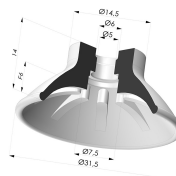

INFORMACIÓN TÉCNICA

Gama :	Ventosa
Categoría :	Planos
Materiales :	Poliuretano
Serie :	99
Altura (en mm) :	24
Forma :	Plana
Diámetro del labio :	31.5
Diámetro interior del cuello :	G1/8
Número de fuelles :	0.5 fuelle
Fuerza horizontal :	32 N
Fuerza vertical :	16 N
Flecha :	6 mm

Variantes:

Referencia de la variante:

99A 30PU F18D-4-F

- Color: Rojo
- Dureza Shore: SH40
- Materiales: Poliuretano

Referencia de la variante:

99B 30PU F18D-4-F

- Color: Verde
- Dureza Shore: SH60
- Materiales: Poliuretano

Productos relacionados:

Inserto Desmontable Hembra 1/8G - con filtro

Referencia del producto: 9PF18-4-F

Ventosa Plana Serie 99 Ø 31.5 mm

Referencia del producto: 99- 30PU A