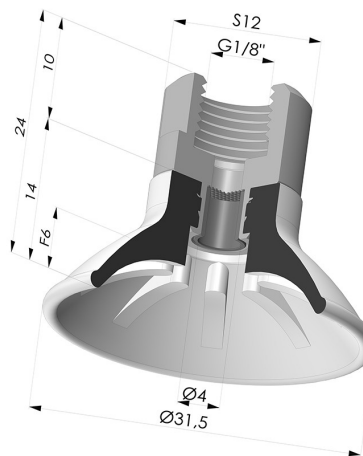

INFORMACIÓN TÉCNICA

Gama :	Ventosa
Categoría :	Planos
Materiales :	Poliuretano
Serie :	99
Altura (en mm) :	24
Forma :	Plana
Diámetro del labio :	31.5
Diámetro interior del cuello :	G1/8
Número de fuelles :	0.5 fuelle
Fuerza horizontal :	32 N
Fuerza vertical :	16 N
Flecha :	6 mm

Variantes:

Referencia de la variante:

99A 30PU F18D-4-F

- Color: Rojo
- Dureza Shore: SH40
- Materiales: Poliuretano

Referencia de la variante:

99B 30PU F18D-4-F

- Color: Verde
- Dureza Shore: SH60
- Materiales: Poliuretano

Productos relacionados:

Inserto Desmontable Hembra 1/8G - con filtro

Referencia del producto: 9PF18-4-F

Ventosa Plana Serie 99 Ø 31.5 mm

Referencia del producto: 99- 30PU A