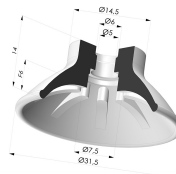

INFORMACIÓN TÉCNICA

Gama :	Ventosa
Categoría :	Planos
Materiales :	Poliuretano
Serie :	99
Altura (en mm) :	24
Forma :	Plana
Diámetro del labio :	31.5
Diámetro interior del cuello :	G1/8
Número de fuelles :	0.5 fuelle
Fuerza horizontal :	32 N
Fuerza vertical :	16 N
Flecha :	6 mm

Variantes:

Referencia de la variante:

99A 30PU F18D-4-F

- Color: Rojo
- Dureza Shore: SH40
- Materiales: Poliuretano

Referencia de la variante:

99B 30PU F18D-4-F

- Color: Verde
- Dureza Shore: SH60
- Materiales: Poliuretano

Productos relacionados:

Inserto Desmontable Hembra 1/8G - con filtro

Referencia del producto: 9PF18-4-F

Ventosa Plana Serie 99 Ø 31.5 mm

Referencia del producto: 99- 30PU A