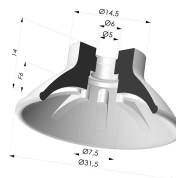

**INFORMACIÓN TÉCNICA**

<b>Gama :</b>	Ventosa
<b>Categoría :</b>	Planos
<b>Materiales :</b>	Poliuretano
<b>Serie :</b>	99
<b>Altura (en mm) :</b>	24
<b>Forma :</b>	Plana
<b>Diámetro del labio :</b>	31.5
<b>Diámetro interior del cuello :</b>	G1/8
<b>Número de fuelles :</b>	0.5 fuelle
<b>Fuerza horizontal :</b>	32 N
<b>Fuerza vertical :</b>	16 N
<b>Flecha :</b>	6 mm

**Variantes:**

Referencia de la variante:

**99A 30PU M18D-4-F**

- Color: Rojo
- Dureza Shore: SH40
- Materiales: Poliuretano

Referencia de la variante:

**99B 30PU M18D-4-F**

- Color: Verde
- Dureza Shore: SH60
- Materiales: Poliuretano

**Productos relacionados:**

**Inserto Desmontable Macho 1/8G - con filtro**

Referencia del producto: 9PM18-4-F

**Ventosa Plana Serie 99 Ø 31.5 mm**

Referencia del producto: 99- 30PU A