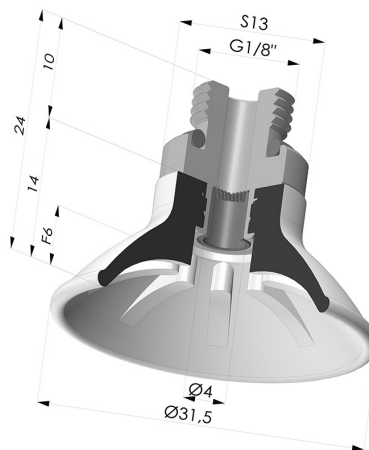

**INFORMACIÓN TÉCNICA**

<b>Altura (en mm) :</b>	24
<b>Categoría :</b>	Planos
<b>Diámetro del labio :</b>	31.5
<b>Diámetro interior del cuello :</b>	G1/8
<b>Flecha :</b>	6 mm
<b>Forma :</b>	Plana
<b>Fuerza horizontal :</b>	32 N
<b>Fuerza vertical :</b>	16 N
<b>Gama :</b>	Ventosa
<b>Materiales :</b>	Poliuretano
<b>Número de fuelles :</b>	0.5 fuelle
<b>Serie :</b>	99

**Variantes:**

Referencia de la variante:

**99A 30PU M18D-4-F**

- Color: Rojo
- Dureza Shore: SH40
- Materiales: Poliuretano

Referencia de la variante:

**99B 30PU M18D-4-F**

- Color: Verde
- Dureza Shore: SH60
- Materiales: Poliuretano

**Productos relacionados:**

**Inserto Desmontable Macho 1/8G - con filtro**

Referencia del producto: 9PM18-4-F

**Ventosa Plana Serie 99 Ø 31.5 mm**

Referencia del producto: 99- 30PU A