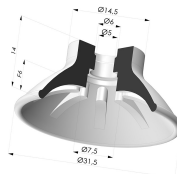

**INFORMACIÓN TÉCNICA**

<b>Altura (en mm) :</b>	24
<b>Categoría :</b>	Planos
<b>Diámetro del labio :</b>	31.5
<b>Diámetro interior del cuello :</b>	G1/8
<b>Flecha :</b>	6 mm
<b>Forma :</b>	Plana
<b>Fuerza horizontal :</b>	32 N
<b>Fuerza vertical :</b>	16 N
<b>Gama :</b>	Ventosa
<b>Materiales :</b>	Poliuretano
<b>Número de fuelles :</b>	0.5 fuelle
<b>Serie :</b>	99

**Variantes:**

Referencia de la variante:

**99A 30PU M18D-4-F**

- Color: Rojo
- Dureza Shore: SH40
- Materiales: Poliuretano

Referencia de la variante:

**99B 30PU M18D-4-F**

- Color: Verde
- Dureza Shore: SH60
- Materiales: Poliuretano

**Productos relacionados:**

**Inserto Desmontable Macho 1/8G - con filtro**

Referencia del producto: 9PM18-4-F

**Ventosa Plana Serie 99 Ø 31.5 mm**

Referencia del producto: 99- 30PU A