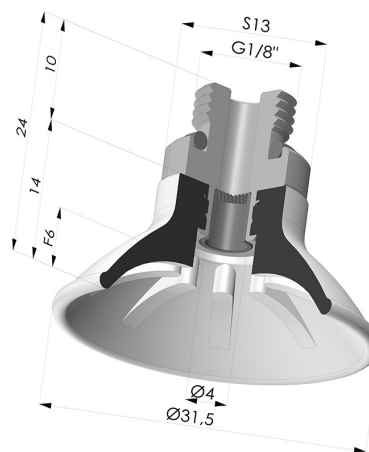

**INFORMACIÓN TÉCNICA**

<b>Gama :</b>	Ventosa
<b>Categoría :</b>	Planos
<b>Materiales :</b>	Poliuretano
<b>Serie :</b>	99
<b>Altura (en mm) :</b>	24
<b>Forma :</b>	Plana
<b>Diámetro del labio :</b>	31.5
<b>Diámetro interior del cuello :</b>	G1/8
<b>Número de fuelles :</b>	0.5 fuelle
<b>Fuerza horizontal :</b>	32 N
<b>Fuerza vertical :</b>	16 N
<b>Flecha :</b>	6 mm

**Variantes:**

Referencia de la variante:

**99A 30PU M18D-4-F**

- Color: Rojo
- Dureza Shore: SH40
- Materiales: Poliuretano

Referencia de la variante:

**99B 30PU M18D-4-F**

- Color: Verde
- Dureza Shore: SH60
- Materiales: Poliuretano

**Productos relacionados:**

**Inserto Desmontable Macho 1/8G - con filtro**

Referencia del producto: 9PM18-4-F

**Ventosa Plana Serie 99 Ø 31.5 mm**

Referencia del producto: 99- 30PU A