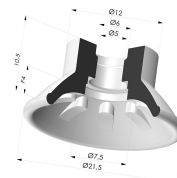

INFORMACIÓN TÉCNICA

Altura (en mm) :	20.5
Categoría :	Planos
Diámetro del labio :	21.5
Diámetro interior del cuello :	G1/8
Flecha :	4mm
Forma :	Plana
Fuerza horizontal :	14 N
Fuerza vertical :	7 N
Gama :	Ventosa
Materiales :	Poliuretano
Número de fuelles :	0.5 fuelle
Serie :	99

Variantes:

Referencia de la variante:

99A 20PU M18D-4-F

- Color: Rojo
- Dureza Shore: SH40
- Materiales: Poliuretano

Referencia de la variante:

99B 20PU M18D-4-F

- Color: Verde
- Dureza Shore: SH60
- Materiales: Poliuretano

Productos relacionados:

Inserto Desmontable Macho 1/8G - con filtro

Referencia del producto: 9PM18-4-F

Ventosa Plana Serie 99 Ø 21.5 mm

Referencia del producto: 99- 20PU A