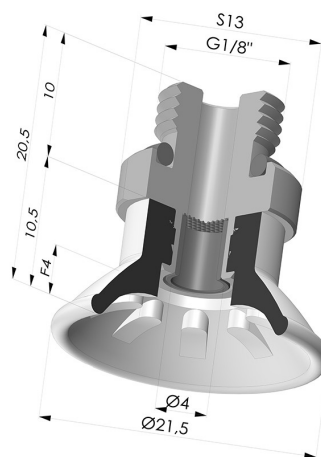

INFORMACIÓN TÉCNICA

Altura (en mm) :	20.5
Categoría :	Planos
Diámetro del labio :	21.5
Diámetro interior del cuello :	G1/8
Flecha :	4mm
Forma :	Plana
Fuerza horizontal :	14 N
Fuerza vertical :	7 N
Gama :	Ventosa
Materiales :	Poliuretano
Número de fuelles :	0.5 fuelle
Serie :	99

Variantes:

Referencia de la variante:

99A 20PU M18D-4-F

- Color: Rojo
- Dureza Shore: SH40
- Materiales: Poliuretano

Referencia de la variante:

99B 20PU M18D-4-F

- Color: Verde
- Dureza Shore: SH60
- Materiales: Poliuretano

Productos relacionados:

Inserto Desmontable Macho 1/8G - con filtro

Referencia del producto: 9PM18-4-F

Ventosa Plana Serie 99 Ø 21.5 mm

Referencia del producto: 99- 20PU A