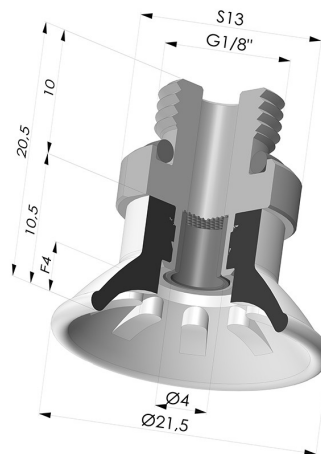

INFORMACIÓN TÉCNICA

| | |
|---------------------------------------|-------------|
| Gama : | Ventosa |
| Categoría : | Planos |
| Materiales : | Poliuretano |
| Serie : | 99 |
| Altura (en mm) : | 20.5 |
| Forma : | Plana |
| Diámetro del labio : | 21.5 |
| Diámetro interior del cuello : | G1/8 |
| Número de fuelles : | 0.5 fuelle |
| Fuerza horizontal : | 14 N |
| Fuerza vertical : | 7 N |
| Flecha : | 4mm |

Variantes:

Referencia de la variante:

99A 20PU M18D-4-F

- Color: Rojo
- Dureza Shore: SH40
- Materiales: Poliuretano

Referencia de la variante:

99B 20PU M18D-4-F

- Color: Verde
- Dureza Shore: SH60
- Materiales: Poliuretano

Productos relacionados:

Inserto Desmontable Macho 1/8G - con filtro

Referencia del producto: 9PM18-4-F

Ventosa Plana Serie 99 Ø 21.5 mm

Referencia del producto: 99- 20PU A