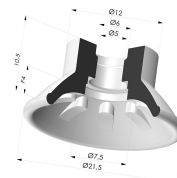

INFORMACIÓN TÉCNICA

| | |
|---------------------------------------|-------------|
| Gama : | Ventosa |
| Categoría : | Planos |
| Materiales : | Poliuretano |
| Serie : | 99 |
| Altura (en mm) : | 20.5 |
| Forma : | Plana |
| Diámetro del labio : | 21.5 |
| Diámetro interior del cuello : | G1/8 |
| Número de fuelles : | 0.5 fuelle |
| Fuerza horizontal : | 14 N |
| Fuerza vertical : | 7 N |
| Flecha : | 4mm |

Variantes:

Referencia de la variante:

99A 20PU M18D-4-F

- Color: Rojo
- Dureza Shore: SH40
- Materiales: Poliuretano

Referencia de la variante:

99B 20PU M18D-4-F

- Color: Verde
- Dureza Shore: SH60
- Materiales: Poliuretano

Productos relacionados:

Inserto Desmontable Macho 1/8G - con filtro

Referencia del producto: 9PM18-4-F

Ventosa Plana Serie 99 Ø 21.5 mm

Referencia del producto: 99- 20PU A