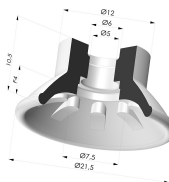

INFORMACIÓN TÉCNICA

Altura (en mm) :	16.5
Categoría :	Planos
Diámetro del labio :	21.5
Diámetro interior del cuello :	M5
Flecha :	4mm
Forma :	Plana
Fuerza horizontal :	14 N
Fuerza vertical :	7 N
Gama :	Ventosa
Materiales :	Poliuretano
Número de fuelles :	0.5 fuelle
Serie :	99

Conexión Desmontable Hembra M5 - con chorro

Referencia del producto: 9PM5-2-GIC

Ventosa Plana Serie 99 Ø 21.5 mm

Referencia del producto: 99- 20PU A