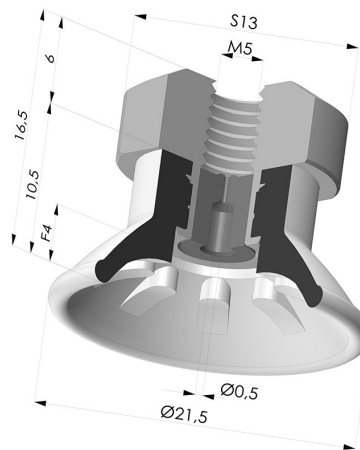

INFORMACIÓN TÉCNICA

Gama :	Ventosa
Categoría :	Planos
Materiales :	Poliuretano
Serie :	99
Altura (en mm) :	16.5
Forma :	Plana
Diámetro del labio :	21.5
Diámetro interior del cuello :	M5
Número de fuelles :	0.5 fuelle
Fuerza horizontal :	14 N
Fuerza vertical :	7 N
Flecha :	4mm

Variantes:

Referencia de la variante:

99A 20PU FM5GIC

- Color: Rojo
- Dureza Shore: SH40

Referencia de la variante:

99B 20PU FM5GIC

- Color: Verde
- Dureza Shore: SH60

Productos relacionados:

Conexión Desmontable Hembra M5 - con chorro

Referencia del producto: 9PM5-2-GIC

Ventosa Plana Serie 99 Ø 21.5 mm

Referencia del producto: 99- 20PU A