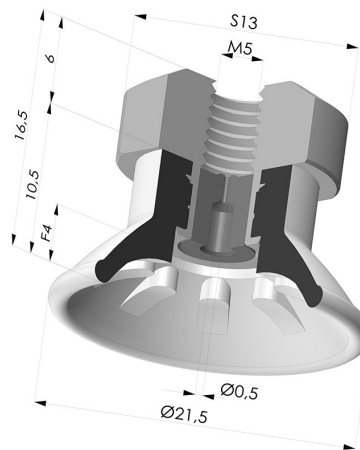

INFORMACIÓN TÉCNICA

Altura (en mm) :	16.5
Categoría :	Planos
Diámetro del labio :	21.5
Diámetro interior del cuello :	M5
Flecha :	4mm
Forma :	Plana
Fuerza horizontal :	14 N
Fuerza vertical :	7 N
Gama :	Ventosa
Materiales :	Poliuretano
Número de fuelles :	0.5 fuelle
Serie :	99

Variantes:

Referencia de la variante:

99A 20PU FM5GIC

- Color: Rojo
- Dureza Shore: SH40

Referencia de la variante:

99B 20PU FM5GIC

- Color: Verde
- Dureza Shore: SH60

Productos relacionados:

Conexión Desmontable Hembra M5 - con chorro

Referencia del producto: 9PM5-2-GIC

Ventosa Plana Serie 99 Ø 21.5 mm

Referencia del producto: 99- 20PU A