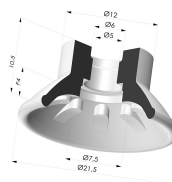

INFORMACIÓN TÉCNICA

Gama :	Ventosa
Categoría :	Planos
Materiales :	Poliuretano
Serie :	99
Altura (en mm) :	16.5
Forma :	Plana
Diámetro del labio :	21.5
Diámetro interior del cuello :	M5
Número de fuelles :	0.5 fuelle
Fuerza horizontal :	14 N
Fuerza vertical :	7 N
Flecha :	4mm

Conexión Desmontable Hembra M5 - con chorro

Referencia del producto: 9PM5-2-GIC

Ventosa Plana Serie 99 Ø 21.5 mm

Referencia del producto: 99- 20PU A