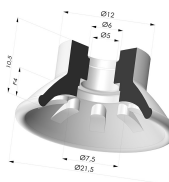

INFORMACIÓN TÉCNICA

Gama :	Ventosa
Categoría :	Planos
Materiales :	Poliuretano
Serie :	99
Altura (en mm) :	16.5
Forma :	Plana
Diámetro del labio :	21.5
Diámetro interior del cuello :	M5
Número de fuelles :	0.5 fuelle
Fuerza horizontal :	14 N
Fuerza vertical :	7 N
Flecha :	4mm

Conexión Desmontable Hembra M5 - con chorro

Referencia del producto: 9PM5-2-GIC

Ventosa Plana Serie 99 Ø 21.5 mm

Referencia del producto: 99- 20PU A