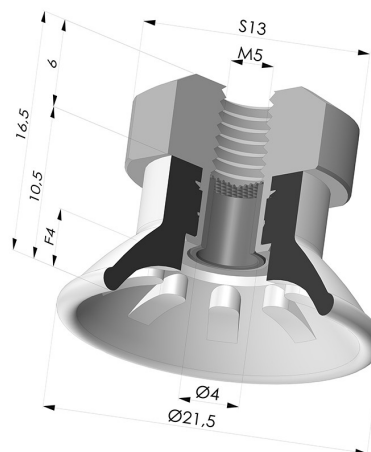

INFORMACIÓN TÉCNICA

Altura (en mm) :	16.5
Categoría :	Planos
Diámetro del labio :	21.5
Diámetro del labio :	21.5
Diámetro interior del cuello :	M5
Diámetro interior del cuello :	M5
Flecha :	4 mm
Forma :	Plana
Fuerza horizontal :	14 N
Fuerza vertical :	7 N
Gama :	Ventosa
Materiales :	Poliuretano
Número de fuelles :	0.5 fuelle
Serie :	99

Variantes:

Referencia de la variante:

99B 20PU FM5F

- Color: Verde
- Dureza Shore: SH60
- Materiales: Poliuretano

Referencia de la variante:

99A 20PU FM5F

- Color: Rojo
- Dureza Shore: SH40
- Materiales: Poliuretano

Productos relacionados:

Conexión Desmontable Hembra M5 - con filtro

Referencia del producto: 9PM5-2-F

Ventosa Plana Serie 99 Ø 21.5 mm

Referencia del producto: 99- 20PU A