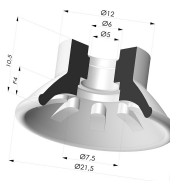

INFORMACIÓN TÉCNICA

Altura (en mm) :	16.5
Categoría :	Planos
Diámetro del labio :	21.5
Diámetro del labio :	21.5
Diámetro interior del cuello :	M5
Diámetro interior del cuello :	M5
Flecha :	4 mm
Forma :	Plana
Fuerza horizontal :	14 N
Fuerza vertical :	7 N
Gama :	Ventosa
Materiales :	Poliuretano
Número de fuelles :	0.5 fuelle
Serie :	99

Variantes:

Referencia de la variante:

99B 20PU FM5F

- Color: Verde
- Dureza Shore: SH60
- Materiales: Poliuretano

Referencia de la variante:

99A 20PU FM5F

- Color: Rojo
- Dureza Shore: SH40
- Materiales: Poliuretano

Productos relacionados:

Conexión Desmontable Hembra M5 - con filtro

Referencia del producto: 9PM5-2-F

Ventosa Plana Serie 99 Ø 21.5 mm

Referencia del producto: 99- 20PU A