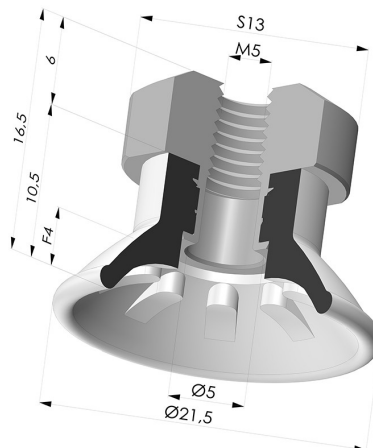

### INFORMACIÓN TÉCNICA

<b>Gama :</b>	Ventosa
<b>Categoría :</b>	Planos
<b>Materiales :</b>	Poliuretano
<b>Serie :</b>	99
<b>Altura (en mm) :</b>	16.5
<b>Forma :</b>	Plana
<b>Diámetro del labio :</b>	21.5
<b>Diámetro interior del cuello :</b>	M5
<b>Número de fuelles :</b>	0.5 fuelle
<b>Fuerza horizontal :</b>	14 N
<b>Fuerza vertical :</b>	7 N
<b>Flecha :</b>	4 mm

### Variantes:

- Referencia de la variante:  
**99A 20PU FM5**
- Color: Rojo
  - Dureza Shore: SH40
  - Materiales: Poliuretano

- Referencia de la variante:  
**99B 20PU FM5**
- Color: Verde
  - Dureza Shore: SH60
  - Materiales: Poliuretano

#### Conexión Desmontable Hembra M5

Referencia del producto: 9PM5-2

#### Ventosa Plana Serie 99 Ø 21.5 mm

Referencia del producto: 99- 20PU A