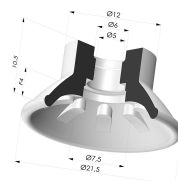

Productos relacionados:

Conexión Desmontable Hembra M5

Referencia del producto: 9PM5-2

Ventosa Plana Serie 99 Ø 21.5 mm

Referencia del producto: 99- 20PU A