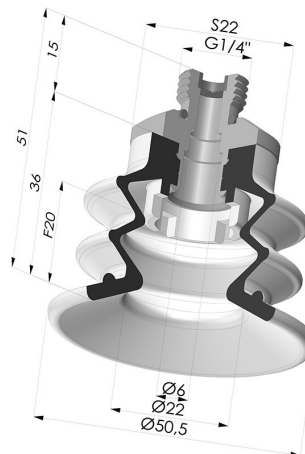

INFORMACIÓN TÉCNICA

Gama :	Ventosa
Categoría :	Fuelles
Serie :	96C
Altura (en mm) :	51
Forma :	2,5 Fuelles
Diámetro del labio :	50 mm
Diámetro interior del cuello :	Macho G1/4"
Número de fuelles :	2,5 fuelles
Fuerza horizontal :	78.5 N
Fuerza vertical :	39.5 N
Flecha :	20 mm

Variantes:

Referencia de la variante:
96C 50PU 14D-2-F

- Color: Verde / Amarillo
- Dureza Shore: SH60 / SH30
- Materiales: Poliuretano

Productos relacionados:

Conexión Desmontable Macho 1/4G - con Filtro

Referencia del producto: 9G14-2-F

Ventosa 2.5 Fuelles Serie 96C Ø 50MM

Referencia del producto: 96C 50-- A