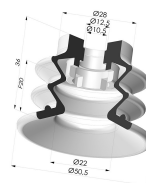

INFORMACIÓN TÉCNICA

Gama :	Ventosa
Categoría :	Fuelles
Serie :	96C
Altura (en mm) :	51
Forma :	2,5 Fuelles
Diámetro del labio :	50 mm
Diámetro interior del cuello :	Macho G1/4"
Número de fuelles :	2,5 fuelles
Fuerza horizontal :	78.5 N
Fuerza vertical :	39.5 N
Flecha :	20 mm

Variantes:

Referencia de la variante:
96C 50PU 14D-2-F

- Color: Verde / Amarillo
- Dureza Shore: SH60 / SH30
- Materiales: Poliuretano

Productos relacionados:

Conexión Desmontable Macho 1/4G - con Filtro

Referencia del producto: 9G14-2-F

Ventosa 2.5 Fuelles Serie 96C Ø 50MM

Referencia del producto: 96C 50-- A