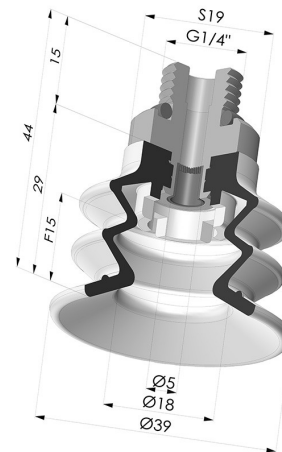

**INFORMACIÓN TÉCNICA**

<b>Gama :</b>	Ventosa
<b>Categoría :</b>	Fuelles
<b>Serie :</b>	96C
<b>Altura (en mm) :</b>	44
<b>Forma :</b>	2,5 Fuelles
<b>Diámetro del labio :</b>	40 mm
<b>Diámetro interior del cuello :</b>	Macho G1/4"
<b>Número de fuelles :</b>	2,5 fuelles
<b>Fuerza horizontal :</b>	49 N
<b>Fuerza vertical :</b>	24.5 N
<b>Flecha :</b>	15 mm

**Variantes:**

Referencia de la variante:

**96C 40PU M14D-4-F**

- Color: Verde / Amarillo
- Dureza Shore: SH60 / SH30
- Materiales: Poliuretano

**Productos relacionados:**

**Ventosa 2.5 Fuelles Serie 96C Ø  
40MM**

Referencia del producto: 96C 40-- A

**Ventosa 2.5 Fuelles Serie 96C Ø  
20MM**

Referencia del producto: FIBS 96 40

**Inserto Desmontable Macho 1/4G -  
con filtro**

Referencia del producto: 9MM14-4-F