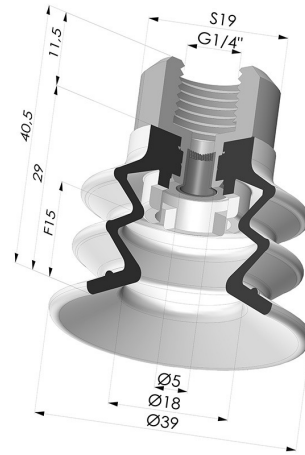

INFORMACIÓN TÉCNICA

Gama :	Ventosa
Categoría :	Fuelles
Serie :	96C
Altura (en mm) :	40.5
Forma :	2,5 Fuelles
Diámetro del labio :	40 mm
Diámetro interior del cuello :	Hembra G1/4"
Número de fuelles :	2,5 fuelles
Fuerza horizontal :	49 N
Fuerza vertical :	24.5 N
Flecha :	15 mm

Variantes:

Referencia de la variante:
96C 40PU F14D-4-F

- Color: Verde / Amarillo
- Dureza Shore: SH60 / SH30
- Materiales: Poliuretano

Productos relacionados:

Ventosa 2.5 Fuelles Serie 96C Ø 40MM
Referencia del producto: 96C 40-- A

Ventosa 2.5 Fuelles Serie 96C Ø 20MM
Referencia del producto: FIBS 96 40

Inserto Desmontable Hembra 1/4G - con filtro
Referencia del producto: 9MF14-4-F