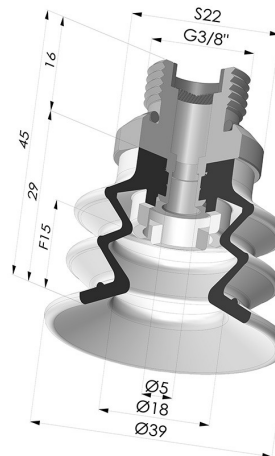

INFORMACIÓN TÉCNICA

Gama :	Ventosa
Categoría :	Fuelles
Serie :	96C
Altura (en mm) :	45
Forma :	2,5 Fuelles
Diámetro del labio :	40 mm
Diámetro interior del cuello :	Macho G3/8"
Número de fuelles :	2,5 fuelles
Fuerza horizontal :	49 N
Fuerza vertical :	24.5 N
Flecha :	15 mm

Variantes:

Referencia de la variante:

96C 40PU 38D-2-F

- Color: Verde / Amarillo
- Dureza Shore: SH60 / SH30
- Materiales: Poliuretano

Productos relacionados:

Conexión Desmontable Macho 3/8G - con filtro

Referencia del producto: 9M38-2-F

Ventosa 2.5 Fuelles Serie 96C Ø 40MM

Referencia del producto: 96C 40-- A

Ventosa 2.5 Fuelles Serie 96C Ø 20MM

Referencia del producto: FIBS 96 40