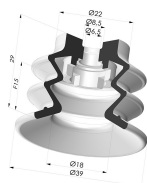

INFORMACIÓN TÉCNICA

Gama :	Ventosa
Categoría :	Fuelles
Serie :	96C
Altura (en mm) :	45
Forma :	2,5 Fuelles
Diámetro del labio :	40 mm
Diámetro interior del cuello :	Macho G3/8"
Número de fuelles :	2,5 fuelles
Fuerza horizontal :	49 N
Fuerza vertical :	24.5 N
Flecha :	15 mm

Variantes:

Referencia de la variante:

96C 40PU 38D-2-F

- Color: Verde / Amarillo
- Dureza Shore: SH60 / SH30
- Materiales: Poliuretano

Productos relacionados:

Conexión Desmontable Macho 3/8G - con filtro

Referencia del producto: 9M38-2-F

Ventosa 2.5 Fuelles Serie 96C Ø 40MM

Referencia del producto: 96C 40-- A

Ventosa 2.5 Fuelles Serie 96C Ø 20MM

Referencia del producto: FIBS 96 40