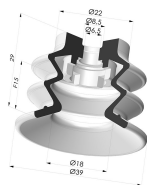

INFORMACIÓN TÉCNICA

Gama :	Ventosa
Categoría :	Fuelles
Serie :	96C
Altura (en mm) :	37
Forma :	2,5 Fuelles
Diámetro del labio :	40 mm
Diámetro interior del cuello :	Femelle G1/8"
Número de fuelles :	2,5 fuelles
Fuerza horizontal :	49 N
Fuerza vertical :	24.5 N
Flecha :	15 mm

Variantes:

Referencia de la variante:

96C 40PU 18D-2-GIC

- Color: Verde / Amarillo
- Dureza Shore: SH60 / SH30
- Materiales: Poliuretano

Productos relacionados:

**Conexión Desmontable Hembra 1/8G
- con Chorro**

Referencia del producto: 9M18-2-GIC

**Ventosa 2.5 Fuelles Serie 96C Ø
40MM**

Referencia del producto: 96C 40-- A

**Ventosa2.5 Fuelles Serie 96C Ø
20MM**

Referencia del producto: FIBS 96 40