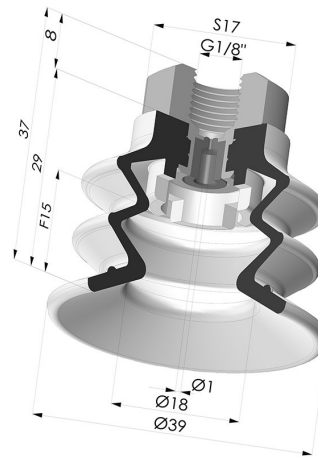

INFORMACIÓN TÉCNICA

Gama :	Ventosa
Categoría :	Fuelles
Serie :	96C
Altura (en mm) :	37
Forma :	2,5 Fuelles
Diámetro del labio :	40 mm
Diámetro interior del cuello :	Femelle G1/8"
Número de fuelles :	2,5 fuelles
Fuerza horizontal :	49 N
Fuerza vertical :	24.5 N
Flecha :	15 mm

Variantes:

Referencia de la variante:

96C 40PU 18D-2-GIC

- Color: Verde / Amarillo
- Dureza Shore: SH60 / SH30
- Materiales: Poliuretano

Productos relacionados:

**Conexión Desmontable Hembra 1/8G
- con Chorro**

Referencia del producto: 9M18-2-GIC

**Ventosa 2.5 Fuelles Serie 96C Ø
40MM**

Referencia del producto: 96C 40-- A

**Ventosa2.5 Fuelles Serie 96C Ø
20MM**

Referencia del producto: FIBS 96 40