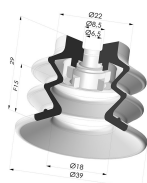

**INFORMACIÓN TÉCNICA**

<b>Gama :</b>	Ventosa
<b>Categoría :</b>	Fuelles
<b>Serie :</b>	96C
<b>Altura (en mm) :</b>	37
<b>Forma :</b>	2,5 Fuelles
<b>Diámetro del labio :</b>	40 mm
<b>Diámetro interior del cuello :</b>	Femelle G1/8"
<b>Número de fuelles :</b>	2,5 fuelles
<b>Fuerza horizontal :</b>	49 N
<b>Fuerza vertical :</b>	24.5 N
<b>Flecha :</b>	15 mm

**Variantes:**

Referencia de la variante:  
**96C 40PU 18D-2**

- Color: Verde / Amarillo
- Dureza Shore: SH60 / SH30
- Materiales: Poliuretano

**Productos relacionados:**

**Conexión Desmontable Hembra  
G1/8"**

Referencia del producto: 9M18-2

**Ventosa 2.5 Fuelles Serie 96C Ø  
40MM**

Referencia del producto: 96C 40-- A

**Ventosa 2.5 Fuelles Serie 96C Ø  
20MM**

Referencia del producto: FIBS 96 40