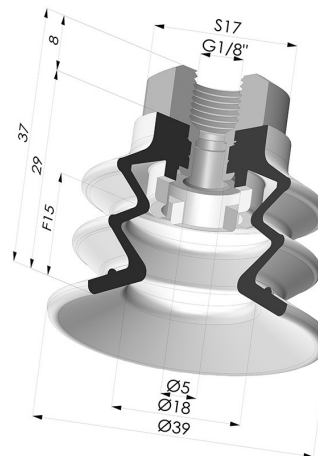

**INFORMACIÓN TÉCNICA**

<b>Gama :</b>	Ventosa
<b>Categoría :</b>	Fuelles
<b>Serie :</b>	96C
<b>Altura (en mm) :</b>	37
<b>Forma :</b>	2,5 Fuelles
<b>Diámetro del labio :</b>	40 mm
<b>Diámetro interior del cuello :</b>	Femelle G1/8"
<b>Número de fuelles :</b>	2,5 fuelles
<b>Fuerza horizontal :</b>	49 N
<b>Fuerza vertical :</b>	24.5 N
<b>Flecha :</b>	15 mm

**Variantes:**

Referencia de la variante:  
**96C 40PU 18D-2**

- Color: Verde / Amarillo
- Dureza Shore: SH60 / SH30
- Materiales: Poliuretano

**Productos relacionados:**

**Conexión Desmontable Hembra  
G1/8"**

Referencia del producto: 9M18-2

**Ventosa 2.5 Fuelles Serie 96C Ø  
40MM**

Referencia del producto: 96C 40-- A

**Ventosa 2.5 Fuelles Serie 96C Ø  
20MM**

Referencia del producto: FIBS 96 40