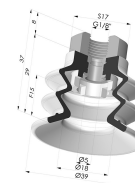

INFORMACIÓN TÉCNICA

Gama :	Ventosa
Categoría :	Fuelles
Serie :	96C
Altura (en mm) :	44
Forma :	2,5 Fuelles
Diámetro del labio :	40 mm
Diámetro interior del cuello :	Macho G1/4"
Número de fuelles :	2,5 fuelles
Fuerza horizontal :	49 N
Fuerza vertical :	24.5 N
Flecha :	15 mm

Variantes:

Referencia de la variante:
96C 40PU 14D-2

- Color: Verde / Amarillo
- Dureza Shore: SH60 / SH30
- Materiales: Poliuretano

Productos relacionados:

Conexión Desmontable Macho 1/4G

Referencia del producto: 9M14-2

**Ventosa 2.5 Fuelles Serie 96C Ø
20MM**

Referencia del producto: FIBS 96 40

**Ventosa 2.5 Fuelles Serie 96C Ø
40MM**

Referencia del producto: 96C 40-- 18D-2