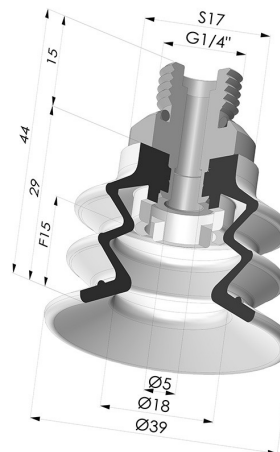

INFORMACIÓN TÉCNICA

Gama :	Ventosa
Categoría :	Fuelles
Serie :	96C
Altura (en mm) :	44
Forma :	2,5 Fuelles
Diámetro del labio :	40 mm
Diámetro interior del cuello :	Macho G1/4"
Número de fuelles :	2,5 fuelles
Fuerza horizontal :	49 N
Fuerza vertical :	24.5 N
Flecha :	15 mm

Variantes:

Referencia de la variante:
96C 40PU 14D-2

- Color: Verde / Amarillo
- Dureza Shore: SH60 / SH30
- Materiales: Poliuretano

Productos relacionados:

Conexión Desmontable Macho 1/4G

Referencia del producto: 9M14-2

**Ventosa 2.5 Fuelles Serie 96C Ø
20MM**

Referencia del producto: FIBS 96 40

**Ventosa 2.5 Fuelles Serie 96C Ø
40MM**

Referencia del producto: 96C 40-- 18D-2