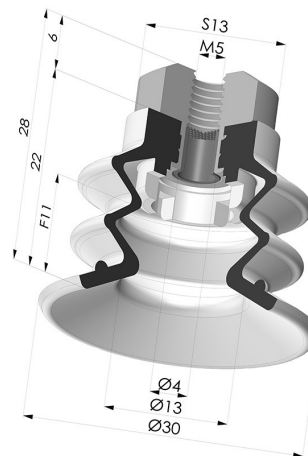

INFORMACIÓN TÉCNICA

Gama :	Ventosa
Categoría :	Fuelles
Serie :	96C
Altura (en mm) :	28
Forma :	2,5 Fuelles
Diámetro del labio :	30 mm
Diámetro interior del cuello :	M5
Número de fuelles :	2,5 fuelles
Fuerza horizontal :	27.5 N
Fuerza vertical :	14 N
Flecha :	11 mm

Variantes:

Referencia de la variante:
96C 30PU FM5F

- Color: Verde / Amarillo
- Dureza Shore: SH60 / SH30
- Materiales: Poliuretano

Productos relacionados:

Conexión Desmontable Hembra M5 - con filtro
 Referencia del producto: 9PM5-2-F

Ventosa 2.5 Fuelles Serie 96C Ø 30MM
 Referencia del producto: 96C 30-- A

Ventosa 2.5 Fuelles Serie 96C Ø 70MM
 Referencia del producto: FIBS 96 30