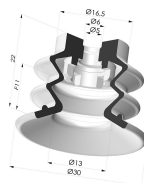

**INFORMACIÓN TÉCNICA**

<b>Altura (en mm) :</b>	28
<b>Categoría :</b>	Fuelles
<b>Diámetro del labio :</b>	30 mm
<b>Diámetro interior del cuello :</b>	M5
<b>Flecha :</b>	11 mm
<b>Forma :</b>	2,5 Fuelles
<b>Fuerza horizontal :</b>	27.5 N
<b>Fuerza vertical :</b>	14 N
<b>Gama :</b>	Ventosa
<b>Número de fuelles :</b>	2,5 fuelles
<b>Serie :</b>	96C

**Variantes:**

Referencia de la variante:  
**96C 30PU FM5F**

- Color: Verde / Amarillo
- Dureza Shore: SH60 / SH30
- Materiales: Poliuretano

**Productos relacionados:**

**Conexión Desmontable Hembra M5 - con filtro**

Referencia del producto: 9PM5-2-F

**Ventosa 2.5 Fuelles Serie 96C Ø 30MM**

Referencia del producto: 96C 30-- A

**Ventosa 2.5 Fuelles Serie 96C Ø 70MM**

Referencia del producto: FIBS 96 30