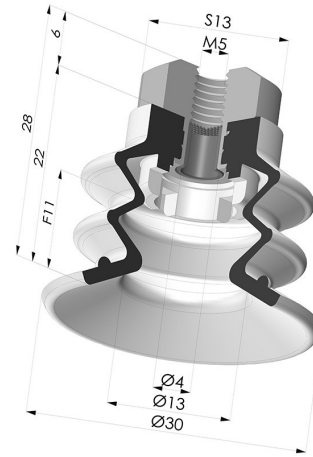

**INFORMACIÓN TÉCNICA**

<b>Altura (en mm) :</b>	28
<b>Categoría :</b>	Fuelles
<b>Diámetro del labio :</b>	30 mm
<b>Diámetro interior del cuello :</b>	M5
<b>Flecha :</b>	11 mm
<b>Forma :</b>	2,5 Fuelles
<b>Fuerza horizontal :</b>	27.5 N
<b>Fuerza vertical :</b>	14 N
<b>Gama :</b>	Ventosa
<b>Número de fuelles :</b>	2,5 fuelles
<b>Serie :</b>	96C

**Variantes:**

Referencia de la variante:  
**96C 30PU FM5F**

- Color: Verde / Amarillo
- Dureza Shore: SH60 / SH30
- Materiales: Poliuretano

**Productos relacionados:**

**Conexión Desmontable Hembra M5 - con filtro**

Referencia del producto: 9PM5-2-F

**Ventosa 2.5 Fuelles Serie 96C Ø 30MM**

Referencia del producto: 96C 30-- A

**Ventosa 2.5 Fuelles Serie 96C Ø 70MM**

Referencia del producto: FIBS 96 30