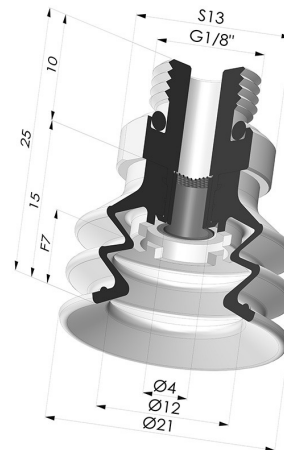

INFORMACIÓN TÉCNICA

Altura (en mm) :	25
Categoría :	Fuelles
Diámetro del labio :	20 mm
Diámetro interior del cuello :	Macho G1/8"
Flecha :	7 mm
Forma :	2,5 Fuelles
Fuerza horizontal :	14 N
Fuerza vertical :	7 N
Gama :	Ventosa
Número de fuelles :	2,5 fuelles
Serie :	96C

Variantes:

Referencia de la variante:

96C 20PU M18D-4-F

- Color: Verde / Amarillo
- Dureza Shore: SH60 / SH30
- Materiales: Poliuretano

Productos relacionados:

Ventosa 2.5 Fuelles Serie 96C Ø 20MM
 Referencia del producto: 96C 20-- A

Inserto Desmontable Macho 1/8G - con filtro
 Referencia del producto: 9PM18-4-F