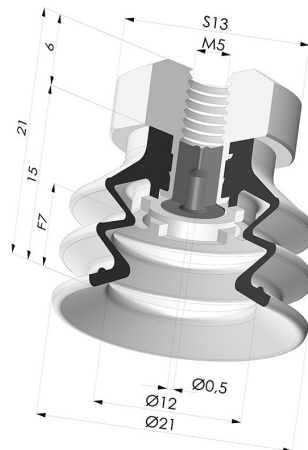

**INFORMACIÓN TÉCNICA**

<b>Gama :</b>	Ventosa
<b>Categoría :</b>	Fuelles
<b>Serie :</b>	96C
<b>Altura (en mm) :</b>	21
<b>Forma :</b>	2,5 Fuelles
<b>Diámetro del labio :</b>	20 mm
<b>Diámetro interior del cuello :</b>	M5
<b>Número de fuelles :</b>	2,5 fuelles
<b>Fuerza horizontal :</b>	14 N
<b>Fuerza vertical :</b>	7 N
<b>Flecha :</b>	7 mm

**Variantes:**

Referencia de la variante:

**96C 20PU FM5GIC**

- Color: Verde / Amarillo
- Dureza Shore: SH60 / SH30
- Materiales: Poliuretano

**Productos relacionados:**

**Conexión Desmontable Hembra M5 - con chorro**

Referencia del producto: 9PM5-2-GIC

**Ventosa 2.5 Fuelles Serie 96C Ø 20MM**

Referencia del producto: 96C 20-- A