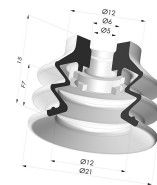

INFORMACIÓN TÉCNICA

| | |
|---------------------------------------|-------------|
| Gama : | Ventosa |
| Categoría : | Fuelles |
| Serie : | 96C |
| Altura (en mm) : | 21 |
| Forma : | 2,5 Fuelles |
| Diámetro del labio : | 20 mm |
| Diámetro interior del cuello : | M5 |
| Número de fuelles : | 2,5 fuelles |
| Fuerza horizontal : | 14 N |
| Fuerza vertical : | 7 N |
| Flecha : | 7 mm |

Variantes:

Referencia de la variante:

96C 20PU FM5GIC

- Color: Verde / Amarillo
- Dureza Shore: SH60 / SH30
- Materiales: Poliuretano

Productos relacionados:

Conexión Desmontable Hembra M5 - con chorro

Referencia del producto: 9PM5-2-GIC

Ventosa 2.5 Fuelles Serie 96C Ø 20MM

Referencia del producto: 96C 20-- A