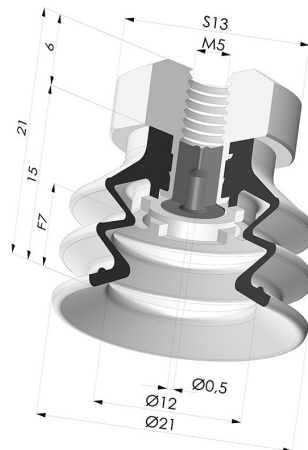

INFORMACIÓN TÉCNICA

| | |
|---------------------------------------|-------------|
| Gama : | Ventosa |
| Categoría : | Fuelles |
| Serie : | 96C |
| Altura (en mm) : | 21 |
| Forma : | 2,5 Fuelles |
| Diámetro del labio : | 20 mm |
| Diámetro interior del cuello : | M5 |
| Número de fuelles : | 2,5 fuelles |
| Fuerza horizontal : | 14 N |
| Fuerza vertical : | 7 N |
| Flecha : | 7 mm |

Variantes:

Referencia de la variante:

96C 20PU FM5GIC

- Color: Verde / Amarillo
- Dureza Shore: SH60 / SH30
- Materiales: Poliuretano

Productos relacionados:

Conexión Desmontable Hembra M5 - con chorro

Referencia del producto: 9PM5-2-GIC

Ventosa 2.5 Fuelles Serie 96C Ø 20MM

Referencia del producto: 96C 20-- A