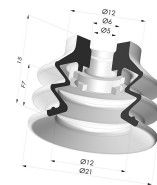

**INFORMACIÓN TÉCNICA**

<b>Gama :</b>	Ventosa
<b>Categoría :</b>	Fuelles
<b>Serie :</b>	96C
<b>Altura (en mm) :</b>	21
<b>Forma :</b>	2,5 Fuelles
<b>Diámetro del labio :</b>	20 mm
<b>Diámetro interior del cuello :</b>	M5
<b>Número de fuelles :</b>	2,5 fuelles
<b>Fuerza horizontal :</b>	14 N
<b>Fuerza vertical :</b>	7 N
<b>Flecha :</b>	7 mm

**Variantes:**

Referencia de la variante:

**96C 20PU FM5GIC**

- Color: Verde / Amarillo
- Dureza Shore: SH60 / SH30
- Materiales: Poliuretano

**Productos relacionados:**

**Conexión Desmontable Hembra M5 - con chorro**