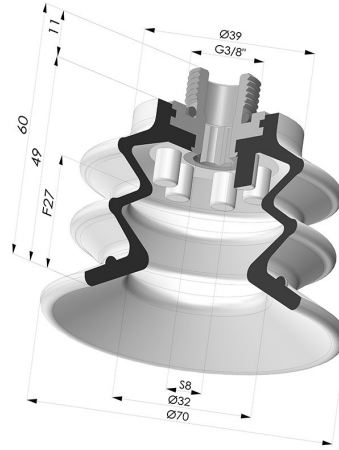

### INFORMACIÓN TÉCNICA

<b>Gama :</b>	Ventosa
<b>Categoría :</b>	Fuelles
<b>Serie :</b>	96C
<b>Altura (en mm) :</b>	60
<b>Forma :</b>	2,5 Fuelles
<b>Diámetro del labio :</b>	70 mm
<b>Diámetro interior del cuello :</b>	Femelle G3/8"
<b>Número de fuelles :</b>	2,5 fuelles
<b>Fuerza horizontal :</b>	154 N
<b>Fuerza vertical :</b>	77 N
<b>Flecha :</b>	27 mm

### Variantes:

Referencia de la variante:

**96C 70PU M38**

- Color: Verde / Amarillo
- Dureza Shore: SH60 / SH30
- Materiales: Poliuretano

### Productos relacionados:

**Ventosa 2.5 Fuelles Serie 96C Ø 70MM**  
Referencia del producto: 96C 70-- F38

**Ventosa 2.5 Fuelles Serie 96C Ø 20MM**  
Referencia del producto: FIBS 96 70